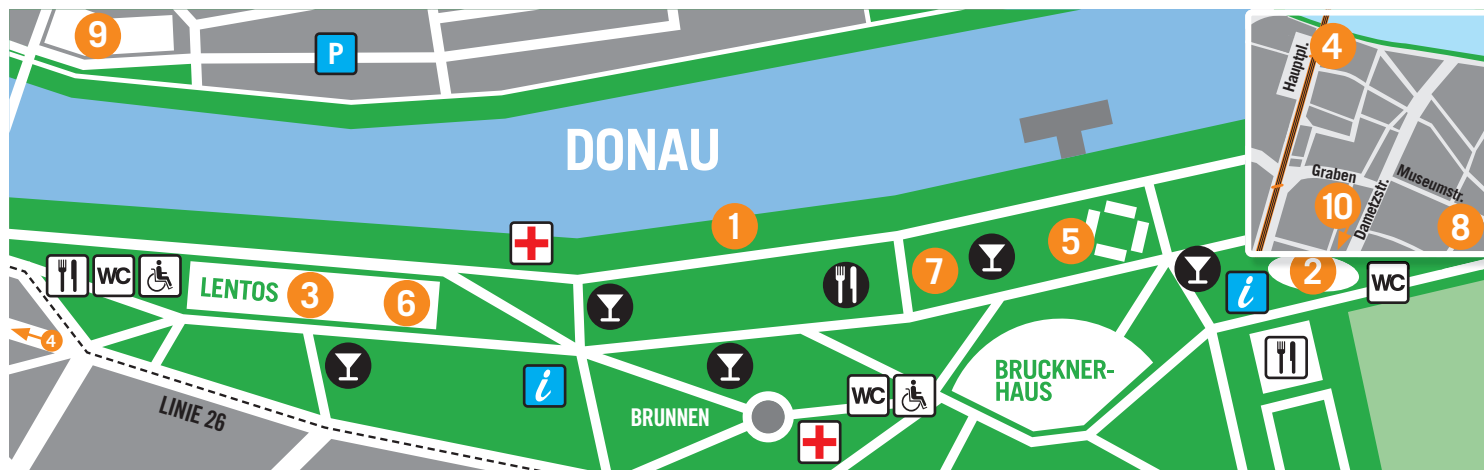

LINZFEST 2010 IM DONAUPARK 23.-24. MAI

BÜHNEN

1. 1 FM4/Radio OÖ LINZ AG Bühne im Donaupark
2. 2 OÖN Raiffeisen Landesbank Bühne im Kulturpavillon
3. 3 Ö1 Casino Linz Bühne beim Lentos Kunstmuseum
4. 4 FM4 Club im Stadtkeller

Die maximale Lautstärke vor den Bühnen liegt bei bis zu 100 Dezibel, weshalb das Tragen von Gehörschutz empfohlen wird. Dieser ist kostenlos beim LINZFEST-Infostand erhältlich.

LINZFEST-Hotline: 0664 798 66 35

AKTIV

1. 5 INDABA Versammlungsplatz im Donaupark
2. 6 Ruhepol im Lentos Auditorium
3. 7 KRONE Kinderfest

MUSEEN

1. 3 Lentos Kunstmuseum Linz
2. 8 Landesgalerie Linz
3. 9 Ars Electronica Center
4. 10 Nordico Museum der Stadt Linz

GASTRONOMIE & SERVICE

- LINZFEST-Infostand
- Toiletten
- Erste Hilfe
- Parkplatz
- Restaurant
- Getränkestand
- Geschmacksfest